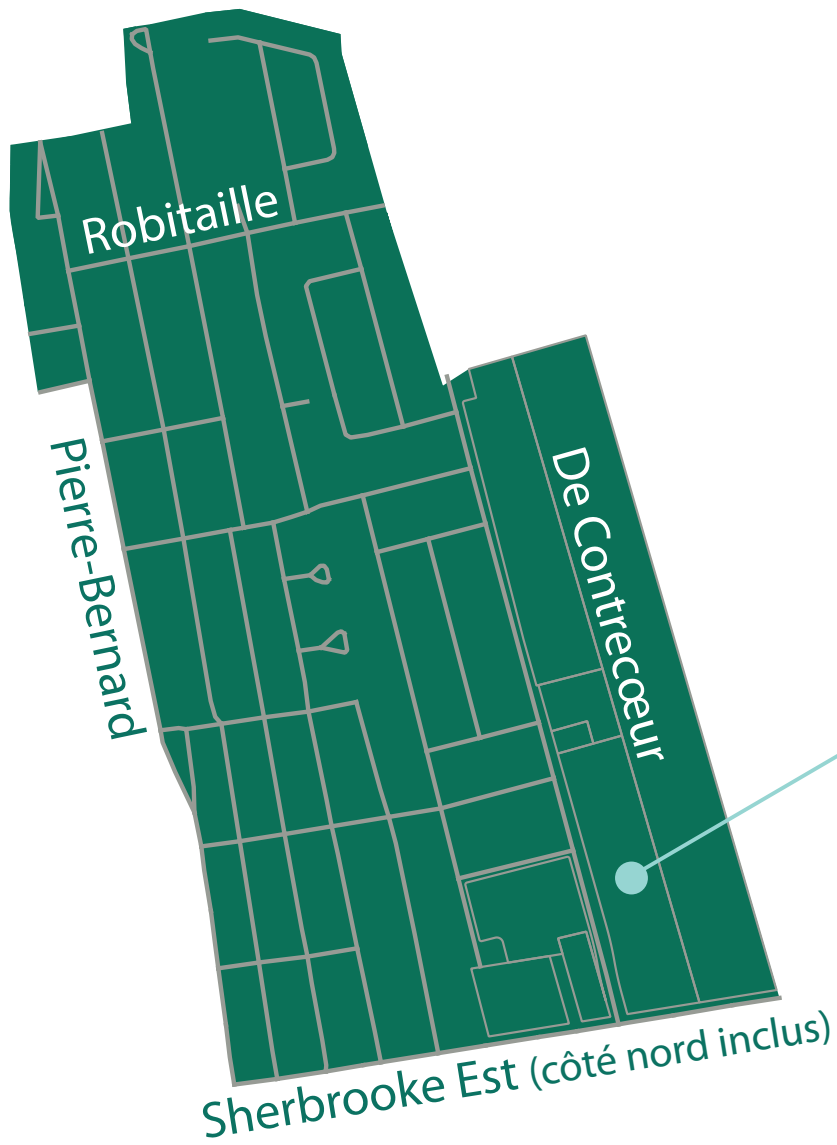

DÉCEMBRE						
D	L	M	M	J	V	S
				1	2	3
4	5	6	7	8	9	10
11	12	13	14	15	16	17
18	19	20	21	22	23	24
25	26	27	28	29	30	31

Balayez-moi pour intégrer le calendrier des collectes à votre agenda numérique!

- Ordures ménagères
- CRD et encombrants
- Matières recyclables
- Résidus alimentaires
- Résidus verts
- Collecte arbres de Noël
- Collectes supplémentaires
- Collecte des RDD, TIC, pneus et vélos

CALENDRIER DE COLLECTE 2022

VOTRE SECTEUR

Secteur vert

- **Secteurs ciblés**

Pour mieux situer votre résidence, n'hésitez pas à consulter la carte interactive accessible au

bit.ly/carte-espacement

Pour en savoir plus et connaître la liste détaillée des matières acceptées et refusées pour les différents types de collectes, visitez le montreal.ca/collectes-et-recyclage